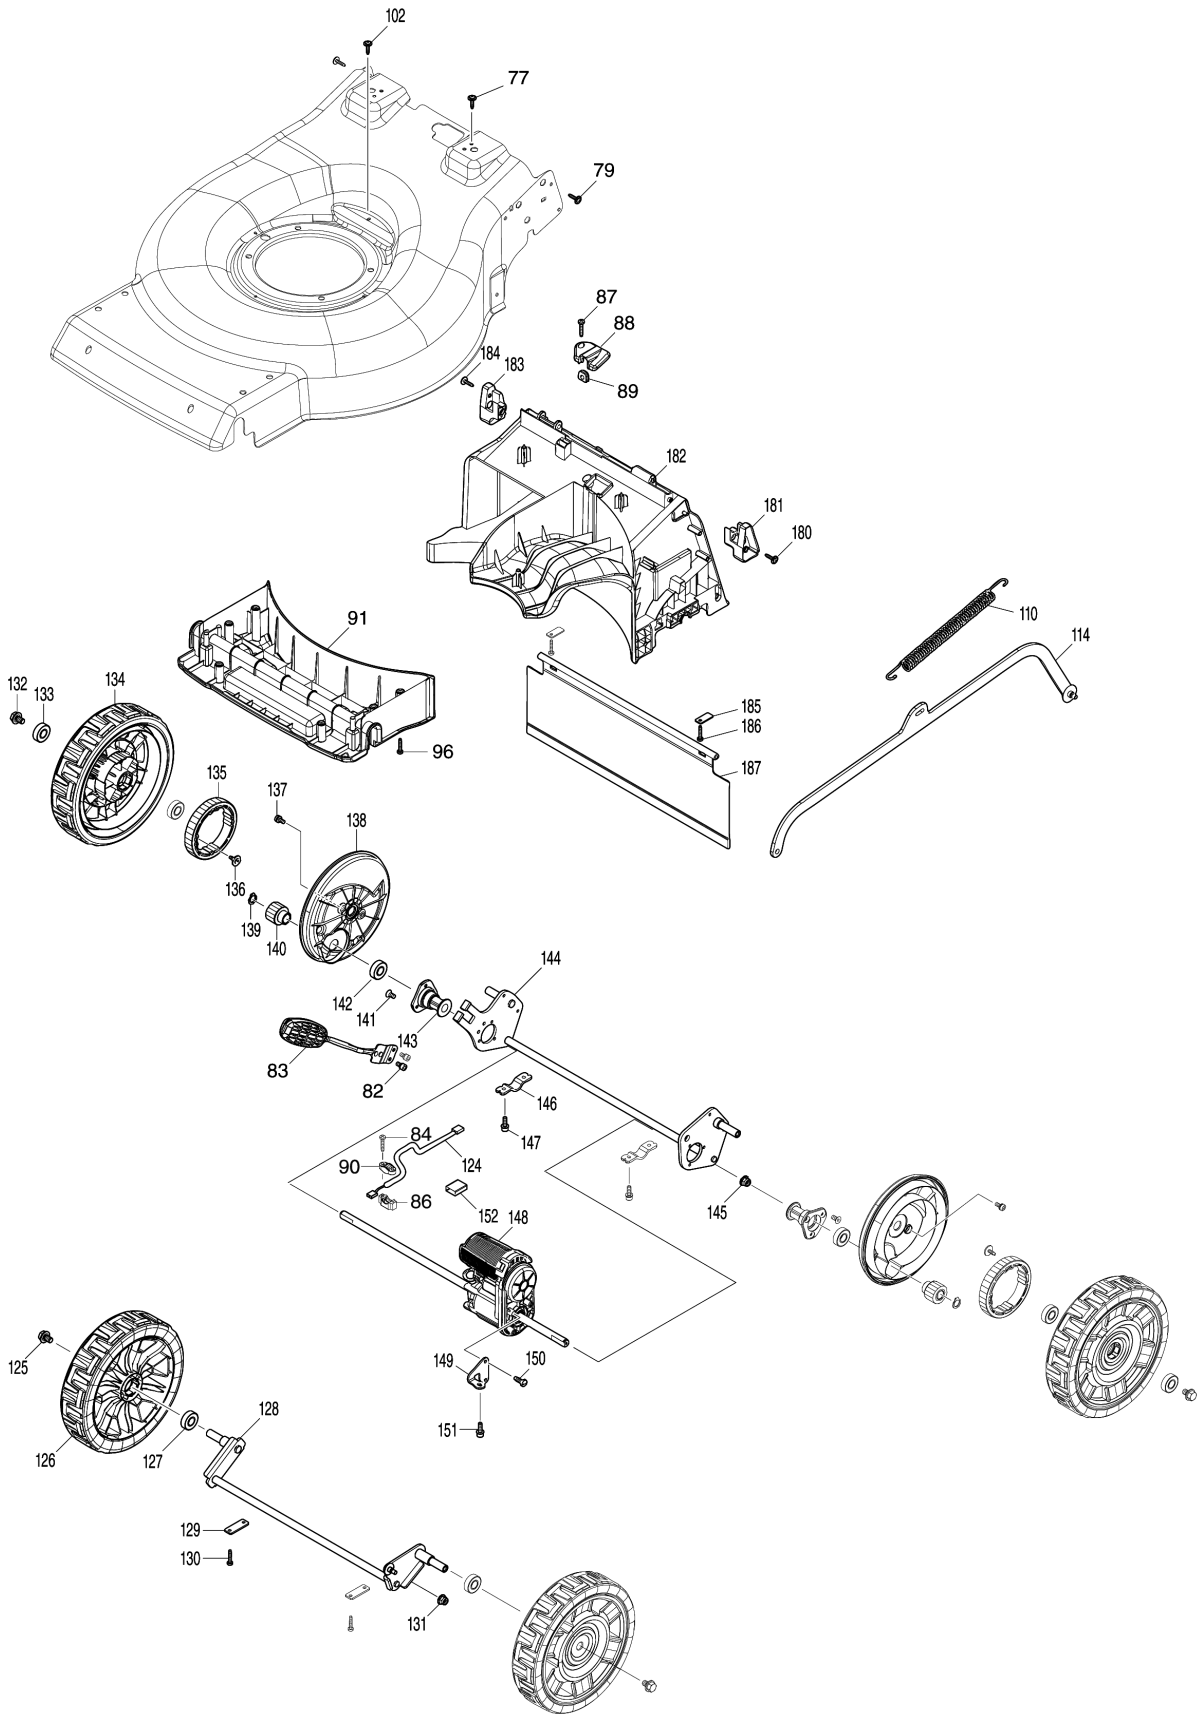

Model No.LM002G 530MM CORDLESS LAWN MOWER

Model No.LM002G 530MM CORDLESS LAWN MOWER

Položka	Číslo dílu	Popis	Změna	Množství	New/Old	Možnost 1	Možnost 2	Poznámka
001	327425-6	DRIVING LEVER		1				
002	911138-5	P.H.SCREW M4X20 WITH WR		1				
003	459858-8	DRIVING LEVER SUPPORT R		1				
C10	931102-0	HEX. NUT M4		1				
004	253814-8	FLAT WASHER 8		1				
005	265620-9	TAPPING SCREW FLANGE 4X18		1				
006	265620-9	TAPPING SCREW FLANGE 4X18		1				
007	253814-8	FLAT WASHER 8		1				
008	413B10-4	DRIVING LEVER SUPPORT L		1				
C10	931102-0	HEX. NUT M4		1				
009	268225-4	PIN 5		1				
010	911138-5	P.H.SCREW M4X20 WITH WR		1				
011	232566-4	TORSION SPRING 12		1				
012	327424-8	SWITCH LEVER		1				
013	266424-2	TAPPING SCREW 4X20		6				
014	183X93-7	SWITCH BOX SET		1				
C10	8044A1-9	INDICATION LABEL		1				
D10		INC. 23						
015	231227-3	COMPRESSION SPRING 15		1				
016	459856-2	SWITCH LEVER SUPPORT R		1				
C10	931102-0	HEX. NUT M4		1				
017	459857-0	LOCK OFF BUTTON		1				
018	911138-5	P.H.SCREW M4X20 WITH WR		1				
019	632T11-3	SWITCH UNIT		1				
020	266424-2	TAPPING SCREW 4X20		2				
021	687123-7	STRAIN RELIEF		1				
022	141M31-9	SWITCH CIRCUIT COMPLETE		1				
C10	539258-9	SWITCH PLATE ASS'Y		1				
C20	266490-9	TAPPING SCREW PT 2X6		3				
023	183X93-7	SWITCH BOX SET		1				
C10	8044A1-9	INDICATION LABEL		1				
D10		INC. 14						
024	413A98-8	DRIVING LEVER HOLDER		1				
025	413A98-8	DRIVING LEVER HOLDER		1				
026	266424-2	TAPPING SCREW 4X20		5				
027	183U35-3	LEVER BOX SET		1				
D10		INC. 38						
028	651083-9	SWITCH C3XA-1PSPM		1				
029	620J45-8	DIAL CIRCUIT		1				
030	266424-2	TAPPING SCREW 4X20		2				
031	687123-7	STRAIN RELIEF		1				
032	413A95-4	LEVER BOX C		1				
033	213A12-2	O-RING 18		1				
034	413B01-5	SPEED LEVER		1