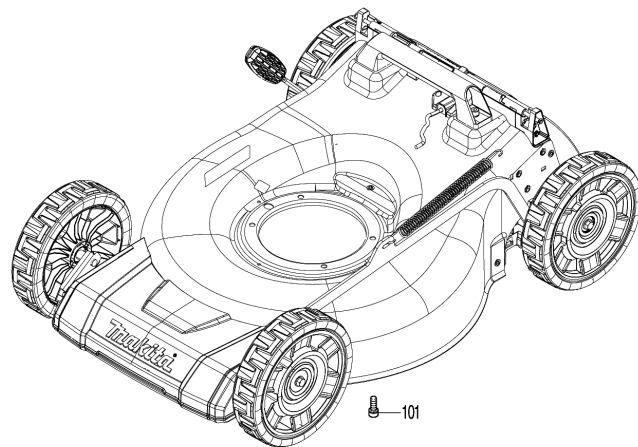

Model No.LM002G 530MM CORDLESS LAWN MOWER

Model No.LM002G 530MM CORDLESS LAWN MOWER

Model No.LM002G 530MM CORDLESS LAWN MOWER

Model No.LM002G 530MM CORDLESS LAWN MOWER

Model No.LM002G 530MM CORDLESS LAWN MOWER

Položka	Číslo dílu	Popis	Změna	Množství	New/Old	Možnost 1	Možnost 2	Poznámka
001	327425-6	DRIVING LEVER		1				
002	911138-5	P.H.SCREW M4X20 WITH WR		1				
003	459858-8	DRIVING LEVER SUPPORT R		1				
C10	931102-0	HEX. NUT M4		1				
004	253814-8	FLAT WASHER 8		1				
005	265620-9	TAPPING SCREW FLANGE 4X18		1				
006	265620-9	TAPPING SCREW FLANGE 4X18		1				
007	253814-8	FLAT WASHER 8		1				
008	413B10-4	DRIVING LEVER SUPPORT L		1				
C10	931102-0	HEX. NUT M4		1				
009	268225-4	PIN 5		1				
010	911138-5	P.H.SCREW M4X20 WITH WR		1				
011	232566-4	TORSION SPRING 12		1				
012	327424-8	SWITCH LEVER		1				
013	266424-2	TAPPING SCREW 4X20		6				
014	183X93-7	SWITCH BOX SET		1				
C10	8044A1-9	INDICATION LABEL		1				
D10		INC. 23						
015	231227-3	COMPRESSION SPRING 15		1				
016	459856-2	SWITCH LEVER SUPPORT R		1				
C10	931102-0	HEX. NUT M4		1				
017	459857-0	LOCK OFF BUTTON		1				
018	911138-5	P.H.SCREW M4X20 WITH WR		1				
019	632T11-3	SWITCH UNIT		1				
020	266424-2	TAPPING SCREW 4X20		2				
021	687123-7	STRAIN RELIEF		1				
022	141M31-9	SWITCH CIRCUIT COMPLETE		1				
C10	539258-9	SWITCH PLATE ASS'Y		1				
C20	266490-9	TAPPING SCREW PT 2X6		3				
023	183X93-7	SWITCH BOX SET		1				
C10	8044A1-9	INDICATION LABEL		1				
D10		INC. 14						
024	413A98-8	DRIVING LEVER HOLDER		1				
025	413A98-8	DRIVING LEVER HOLDER		1				
026	266424-2	TAPPING SCREW 4X20		5				
027	183U35-3	LEVER BOX SET		1				
D10		INC. 38						
028	651083-9	SWITCH C3XA-1PSPM		1				
029	620J45-8	DIAL CIRCUIT		1				
030	266424-2	TAPPING SCREW 4X20		2				
031	687123-7	STRAIN RELIEF		1				
032	413A95-4	LEVER BOX C		1				
033	213A12-2	O-RING 18		1				
034	413B01-5	SPEED LEVER		1				