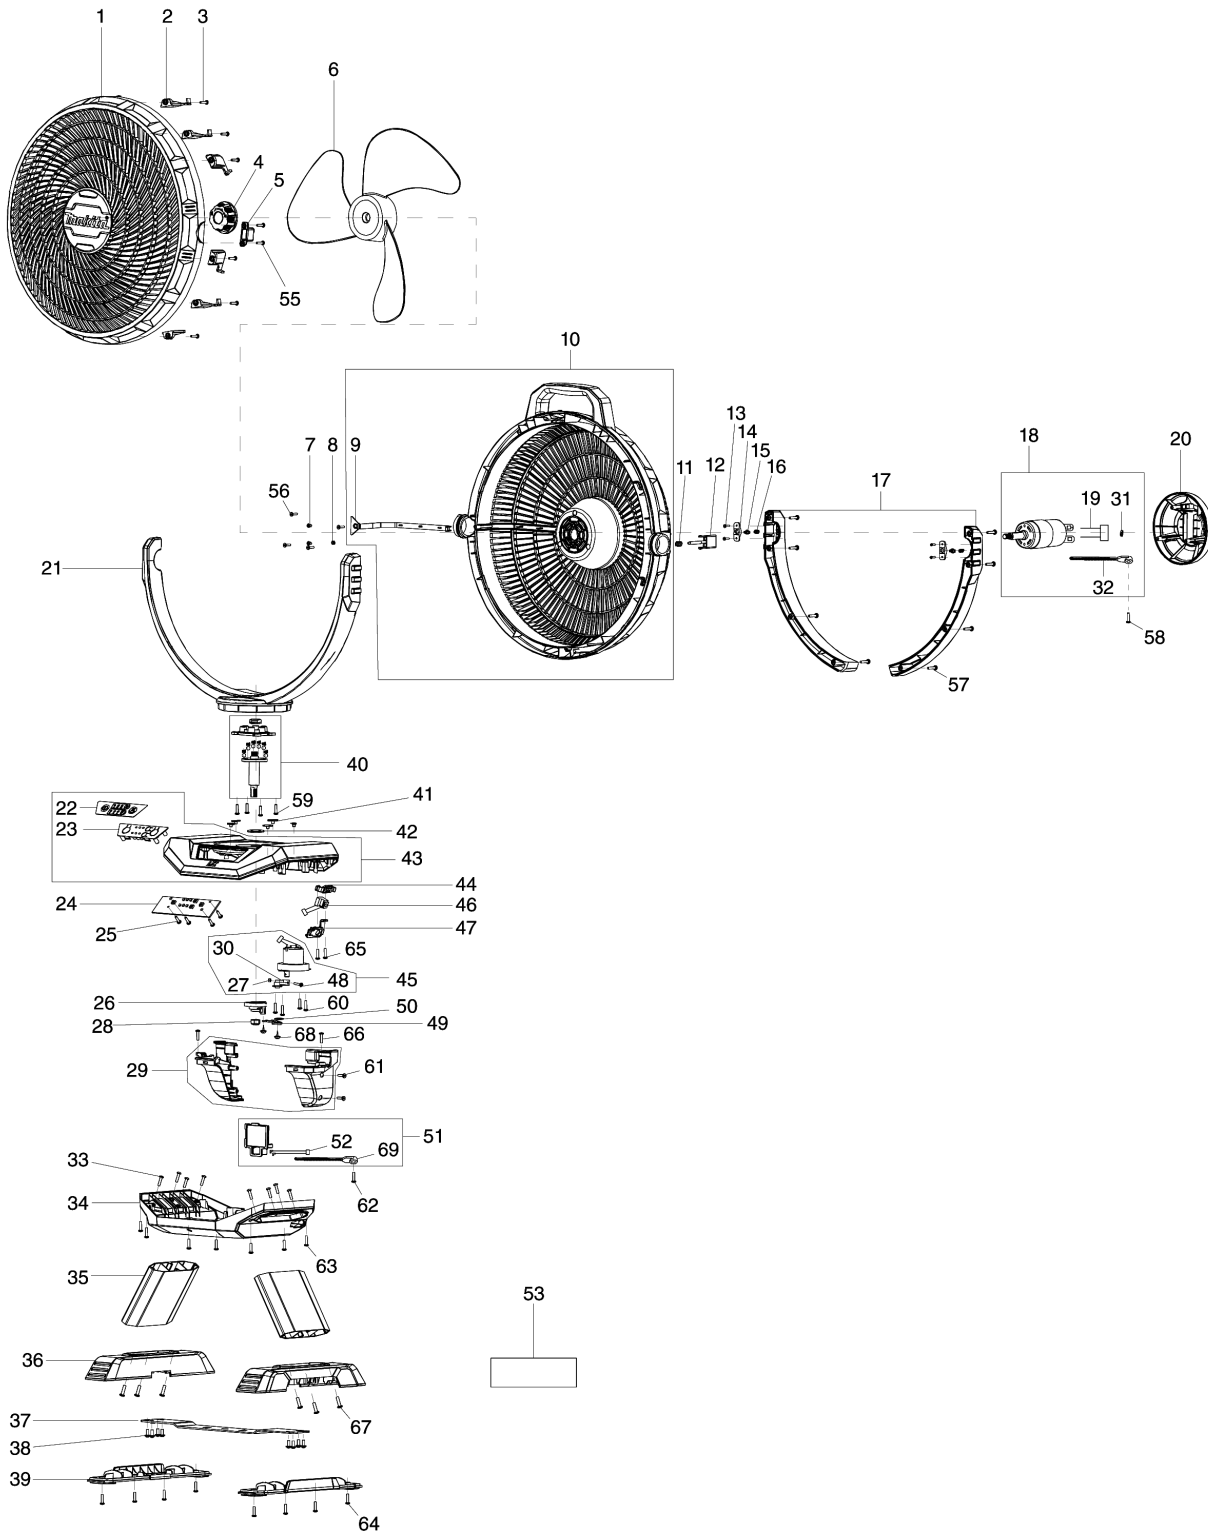

Model No.DCF301 CORDLESS FAN

Model No.DCF301 CORDLESS FAN

Položka	Číslo dílu	Popis	Změna	Množství	New/Old	Možnost 1	Možnost 2	Poznámka
001	TE00000522	FRONT COVER		1				
002	TE00000376	SHELL HOOK(BLUE)		6				
003	TE00000028	TAPPING SCREW 3X14		6				
004	TE00000523	BLADE LOCK		1				
005	TE00000372	RELEASE BUTTON		1				
006	TE00000524	FAN BLADE		1				
007	TE00000525	P.H. SCREW M3X4		2				
008	TE00000558	CIRCLIP		1				
009	TE00000530	WIRE COVER		1				
010	TE00000559	BACK COVER		1				
D10		INC. 9						
011	TE00000378	SPRING		1				
012	TE00000364	LOCKED SCREW FOR FRONT HOUSING		1				
013	TE00000203	SELF-TAPPING SCREW 2.5X8		4				
014	TE00000189	STOPPER SUPPORT		2				
015	TE00000190	STOPPER		2				
016	TE00000197	SPRING1		2				
017	TE00000527	BACK COVER OF THE SUPPORT LR		1				
018	TE00000528	MOTOR ASSY		1				
D10		INC. 19,31,32						
019	TE00000529	MOTOR CONNECTION WIRE		1				
020	TE00000531	MOTOR REAR COVER		1				
021	TE00000532	STAND		1				
022	TE00000560	SWITCH LABEL		1				
023	TE00000534	SWITCH PANEL		1				
024	TE00000535	PCB		1				
025	TE00000388	SCREW 3X10		4				
026	TE00000274	SHAKE HEAD-POM 1		1				
027	TE00000281	NUT M3		1				
028	TE00000450	NUT M8		1				
029	TE00000536	BATTERY HOUSING		1				
030	TE00000282	SHAKE HEAD-POM 2		1				
031	TE00000537	WIRE SHEATH RUBBER		1				
032	TE00000407	CABLE TIE		1				
033	TE00000538	SCREW M4X8		8				
034	TE00000539	LOWER COVER		1				
035	TE00000540	SUPPORT FOOT		2				
036	TE00000541	FOOT		2				
037	TE00000542	FASTEN IRON PART OF TRIPOD		1				
038	TE00000543	CROSS BELT PAD SCREW M3X10		8				
039	TE00000544	FOOT RUBBER HOUSING		2				
040	TE00000545	PRINCIPAL AXIS		1				
041	TE00000474	POM PLATE		5				