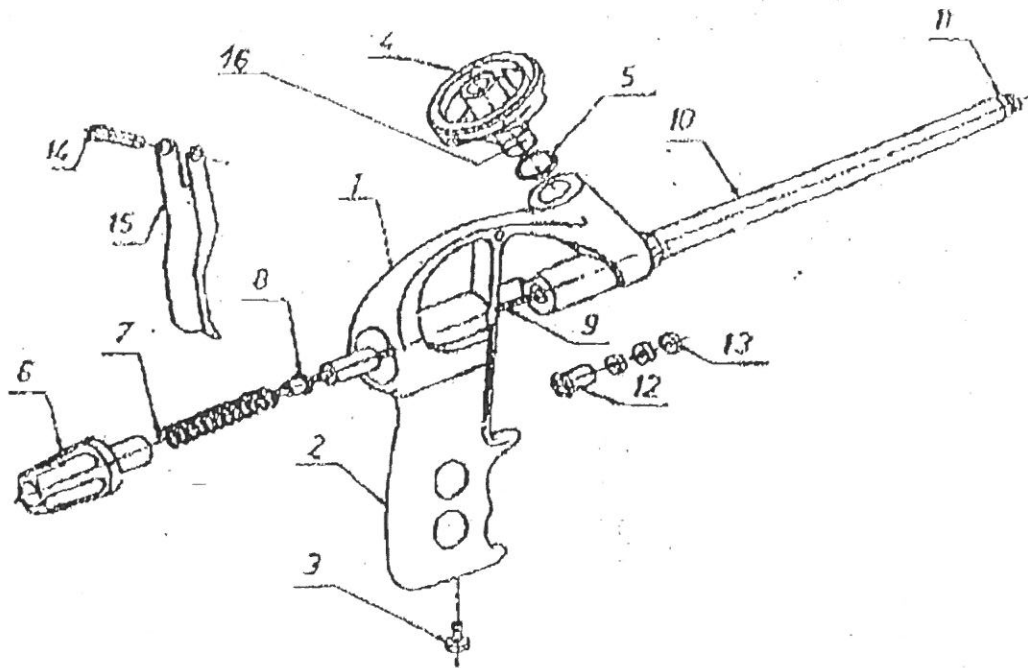

Pistole na pěnu SOUDAL závit nebo click

Název dílu.

Evidenční číslo.

č.1	Tělo pistole.	
č.2	Rukojeť pistole.	
č.3	Šroub rukojeti.	
č.4	Sedlo bajonetové,CLICK(sada).	4405800
	Sedlo závitové(sada).	4405900
č.5	Těsnění sedla.	4407800
č.6	Aretační šroub.	
č.7	Pružina.	
č.8	Plastové vodítko pružiny.	
č.9	Jehla Soudal.	4404100
č.10	Trubička aplikátoru.	
č.11	Špička aplikátoru	4406300
č.12	Komorové šroubení Mad-Be	4404300
	Komorové šroubení Soudal	4404100
č.13	Plastové těsnění komory Soudal	4405300
č.14	Čep kohoutku	
č.15	Kohoutek pistole	
č.16	Imbusový šroub sedla	4408100